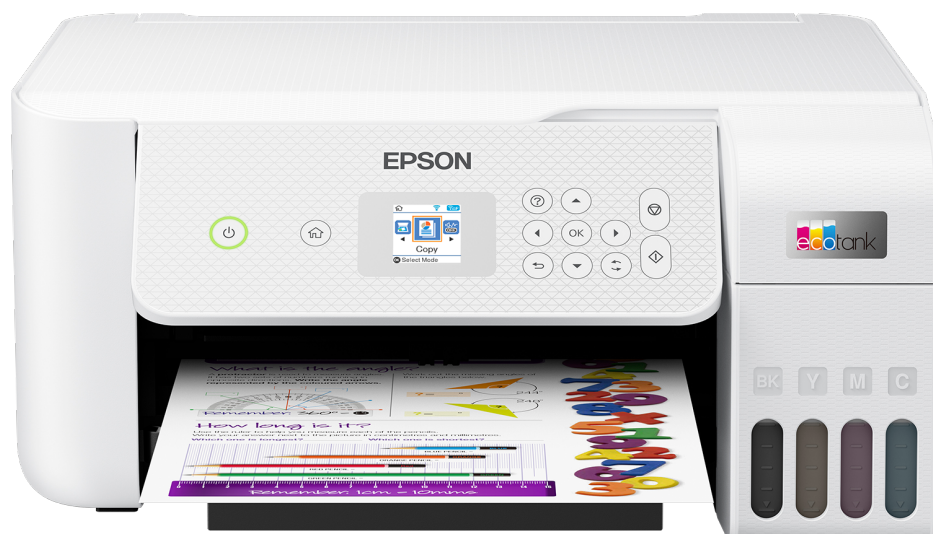

EcoTank L3266

DATOVÝ LIST

Vychutnejte si bezdrátový tisk a mimořádně nízké náklady na tisk jedné stránky s touto multifunkční tiskárnou EcoTank bez inkoustových kazet a s LCD displejem

Ušetřete až 90 % nákladů na tisk¹ s tiskárnami EcoTank od společnosti Epson bez inkoustových kazet. Integrované inkoustové nádržky s velkoobjemovými lahvičkami s inkoustem se snadno doplňují díky speciálně navrženým lahvičkám. Bez nutnosti výměny inkoustových kazet, s flexibilními funkcemi připojení a LCD displejem se jedná o dokonalou tiskárnu pro každého, kdo hledá vysoce kvalitní výtisky za neuvěřitelně nízké náklady na tisk jedné strany.

Moderní, flexibilní řešení

Tuto tiskárnu lze snadno integrovat do stávajícího domácího nastavení a tisknout z mobilních telefonů, tabletů a notebooků⁴. S aplikací Epson Smart Panel můžete navíc ovládat svoji tiskárnu z chytrého zařízení⁴. Tiskněte dokumenty a fotografie, nastavujte, sledujte a řešte potíže se zařízeními ze svých telefonů a tabletů.

Plné funkce

S 3,7cm barevným LCD displejem, zadním podavačem papíru na 100 listů, tiskem fotografií bez okrajů (až do 10 × 15 cm) a rychlostí tisku až 10 stran za minutu⁵ snadno a rychle zvládnete každou práci.

ZÁKLADNÍ FUNKCE

- **Tisk, skenování a kopírování**
Multifunkční tiskárna s inkoustovými nádržkami a LCD displejem
- **Mimořádně úsporný tisk**
Ušetříte až 90 % nákladů na tisk¹
- **Balení obsahuje inkoust až na 3 roky²**
Inkoust na 8 100 stran černobíle a 6 500 stran barevně³
- **Náhradní lahvičky s inkoustem s vysokou výtežností**
Jedna sada lahviček s inkoustem odpovídá až 66 inkoustovým kazetám¹
- **Aplikace Epson Smart Panel**
Bezdrátové nastavení, sledování, tisk, skenování a další funkce z vašeho chytrého zařízení⁴